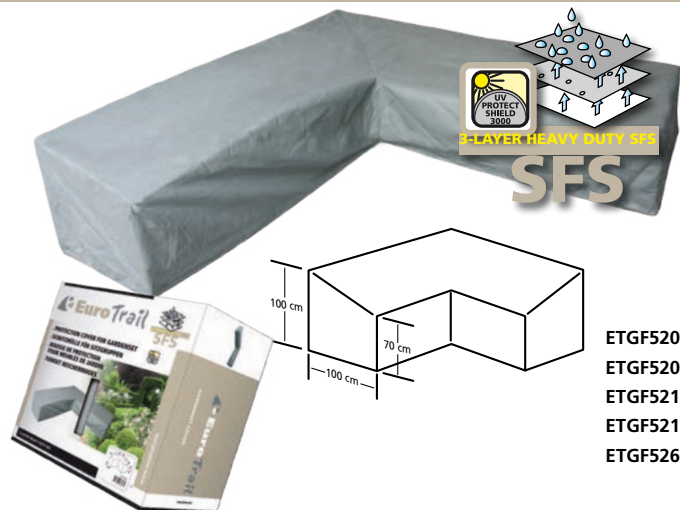

SFS

●
0002 Grey / Grau / Grijs

ETGF5191	250 (100) x 250 (100) x 70 / 70 cm	
ETGF5190	270 (100) x 270 (100) x 70 / 70 cm	2 pcs.
ETGF5181	300 (100) x 300 (100) x 70 / 70 cm	2 pcs.

ETGF5191

ETGF5190

ETGF5181

COVER FOR L-SIZE BENCH

ETGF5201 / 5206 / 5211 / 5216 / 5268

Cover for L-size bench 100 / 70
 L-Hülle für Lounge Eckbank 100 / 70
 L-vormige hoes voor hoekbank 100 / 70

SFS

●
0200 Grey / Grau / Grijs

#	Dimensions	Pcs.
ETGF5201	225 (105) x 225 (105) x 100 / 70 cm	2 pcs.
ETGF5206	255 (105) x 255 (105) x 100 / 70 cm	2 pcs.
ETGF5211	275 (105) x 275 (105) x 100 / 70 cm	2 pcs.
ETGF5216	305 (105) x 305 (105) x 100 / 70 cm	2 pcs.
ETGF5268	330 (105) x 330 (105) x 100 / 70 cm	2 pcs.